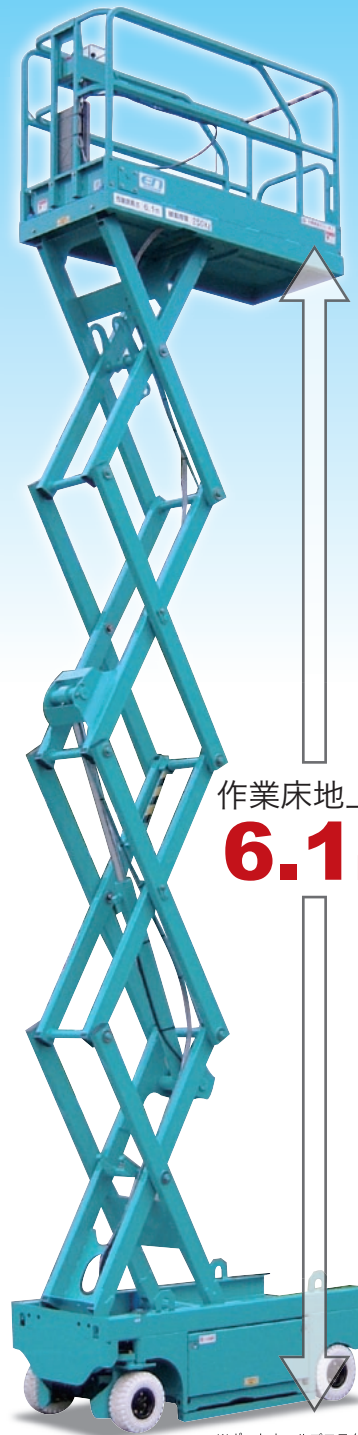

垂直昇降型ホイール式 高所作業車 ENTLO61

超コンパクト設計!!

とってもコンパクトで軽量の、機動性にすぐれた
シザース型高所作業車 ENTLO61 が新登場。

全長
1750mm

最大積載荷重
250kg

機体質量
1330kg

屋外保管
OK

全幅
750mm

タイヤのステアリング
角度を大きくとること
で、クラス1の最少回
転半径を実現しました。

最少回転半径
1.54m

作業床地上高
6.1m

※ポットホールプロテクタは
オプションです。

狭い場所へもスイスイ

軽量・コンパクト設計だから、作業用エレベータへの積載が可能。狭所作業もらくらく行えます。

一点吊りでらくらく積み込み

【特許出願中】

コンプレッサ、発電機と同様の一点吊りフックで、トラックへの積み込みが簡単に行えます。しかも、4tトラックに3台積載可能です。

らくらくメンテナンス

バッテリー・電装関係側はスライド式、DC ポンプ側はスイング式のドアを採用。保守・点検が簡単に行えます。

●スライド式拡張デッキ
作業床はスライドして930mm拡張します。作業物へ接近して作業したり、長尺ものの積載に便利です。
拡張時積載量：125kg

◇昇降装置
トグルスイッチによる ON/OFF 制御

◇走行装置
ジョイスティックによる無段階比例制御

◇タイヤ
白色ニューマチックソリッドタイヤ

◇バッテリー電圧計
バッテリーの充電状態が一目瞭然

◇バッテリー
汎用性のある EB100 を採用

作業床側操作パネル

- ①ブザー
- ②警報灯
- ③電源灯
- ④非常停止ボタン
- ⑤走行レバー
- ⑥ステアリングスイッチ
- ⑦昇降スイッチ

車体側操作パネル

- ①時間計
- ②非常停止ボタン
- ③昇降スイッチ
- ④キースイッチ
- ⑤バッテリー電圧計
- ⑥電源灯