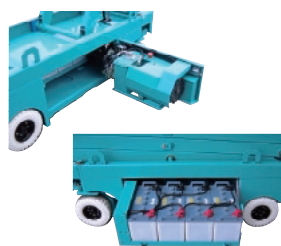

垂直昇降型ホイール式 高所作業車 ENTLO61

超コンパクト設計!!

とってもコンパクトで軽量の、機動性にすぐれた
シザース型高所作業車 ENTLO61 が新登場。

全長
1750mm

最大積載荷重
250kg

機体質量
1330kg

屋外保管
OK

全幅
750mm

タイヤのステアリング
角度を大きくとること
で、クラス1の最少回
転半径を実現しました。

最少回転半径
1.54m

作業床地上高
6.1m

※ポットホールプロテクタは
オプションです。

狭い場所へもスイスイ

軽量・コンパクト設計だから、作業用エレベータへの積載が可能。狭所作業もらくらく行えます。

一点吊りでらくらく積み込み

【特許出願中】

コンプレッサ、発電機と同様の一点吊りフックで、トラックへの積み込みが簡単に行えます。しかも、4tトラックに3台積載可能です。

らくらくメンテナンス

バッテリー・電装関係側はスライド式、DC ポンプ側はスイング式のドアを採用。保守・点検が簡単に行えます。

●スライド式拡張デッキ
作業床はスライドして930mm拡張します。作業物へ接近して作業したり、長尺ものの積載に便利です。
拡張時積載量：125kg

◇昇降装置
トグルスイッチによる ON/OFF 制御

◇走行装置
ジョイスティックによる無段階比例制御

◇タイヤ
白色ニューマチックソリッドタイヤ

◇バッテリー電圧計
バッテリーの充電状態が一目瞭然

◇バッテリー
汎用性のある EB100 を採用

作業床側操作パネル

- ①ブザー
- ②警報灯
- ③電源灯
- ④非常停止ボタン
- ⑤走行レバー
- ⑥ステアリングスイッチ
- ⑦昇降スイッチ

車体側操作パネル

- ①時間計
- ②非常停止ボタン
- ③昇降スイッチ
- ④キースイッチ
- ⑤バッテリー電圧計
- ⑥電源灯